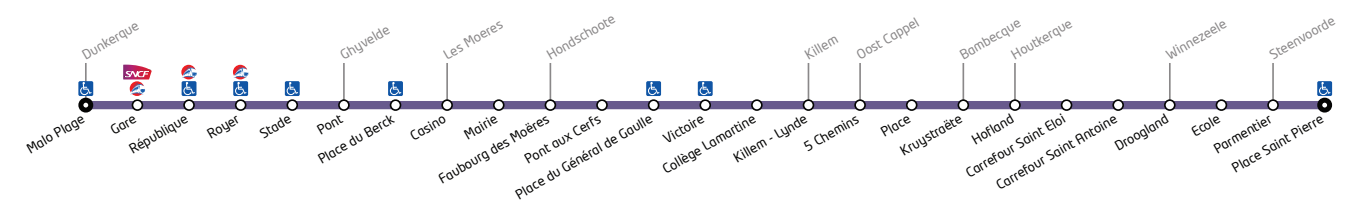

LIGNE 101

Horaires valables du 01/09/2018 au 31/08/2019

101 Dunkerque - Hondschoote - Steenvoorde

Course numéro	4	8	12	14	18	16
Jours de circulation	LM Me JV S	LM Me JV S	LM Me JV S	LM Me JV S	LM Me JV S	Dim Fêtes
Particularités						
Dunkerque Malo Plage					18:15	18:00
Dunkerque Gare	12:05	15:05	16:05	17:05	18:25	18:10
Dunkerque République	12:08	15:08	16:08	17:08	18:28	18:13
Dunkerque Royer	12:12	15:12	16:12	17:12	18:30	18:17
Dunkerque Stade	12:15	15:15	16:15	17:15	18:32	18:20
Ghyvelde Pont	12:31	15:31	16:31	17:31	18:46	18:40
Ghyvelde Place du Berck	12:34	15:34	16:34	17:34	18:49	18:43
Les Moeres Casino	12:38	15:38	16:38	17:38	18:53	18:47
Les Moeres Mairie	12:40	15:40	16:40	17:40	18:55	18:49
Hondschoote Faubourg des Moères	12:42	15:42	16:42	17:42	18:57	18:51
Hondschoote Pont aux Cerfs	12:44	15:44	16:44	17:44	18:59	18:53
Hondschoote Place du Général de Gaulle	12:50	15:48	16:50	17:48	19:05	18:59
Hondschoote Victoire	12:52				19:07	19:01
Hondschoote Collège Lamartine	12:56				19:11	19:05
Killem Killem - Lynde	12:58				19:13	19:07
Oost Cappel 5 Chemins	13:01				19:16	19:10
Oost Cappel Place	13:03				19:18	19:12
Bambecque Kruystraete	13:08				19:23	19:17
Houtkerque Hofland	13:11				19:26	19:20
Houtkerque Carrefour Saint Eloi	13:15				19:30	19:24
Houtkerque Carrefour Saint Antoine	13:17				19:32	19:26
Winnezele Droogland	13:20				19:35	19:29
Winnezele Ecole	13:23				19:38	19:32
Steenvoorde Parmentier	13:27				19:42	19:36
Steenvoorde Place Saint Pierre	13:29				19:44	19:38

 uniquement en période scolaire.  Quai accessible aux Personnes à Mobilité Réduite

En l'absence de symbole, le service fonctionne toute l'année aux horaires indiqués.
Nos services ne circulent pas le 1^{er} Mai et fonctionnent comme un jour férié le Lundi de Pentecôte.
Vous pouvez retrouver l'ensemble des horaires de la ligne 101 (dont les services complémentaires des périodes scolaires) en contactant notre agence clientèle par téléphone au 03 28 59 62 80 ou sur le site Internet www.arcenciel1.fr.